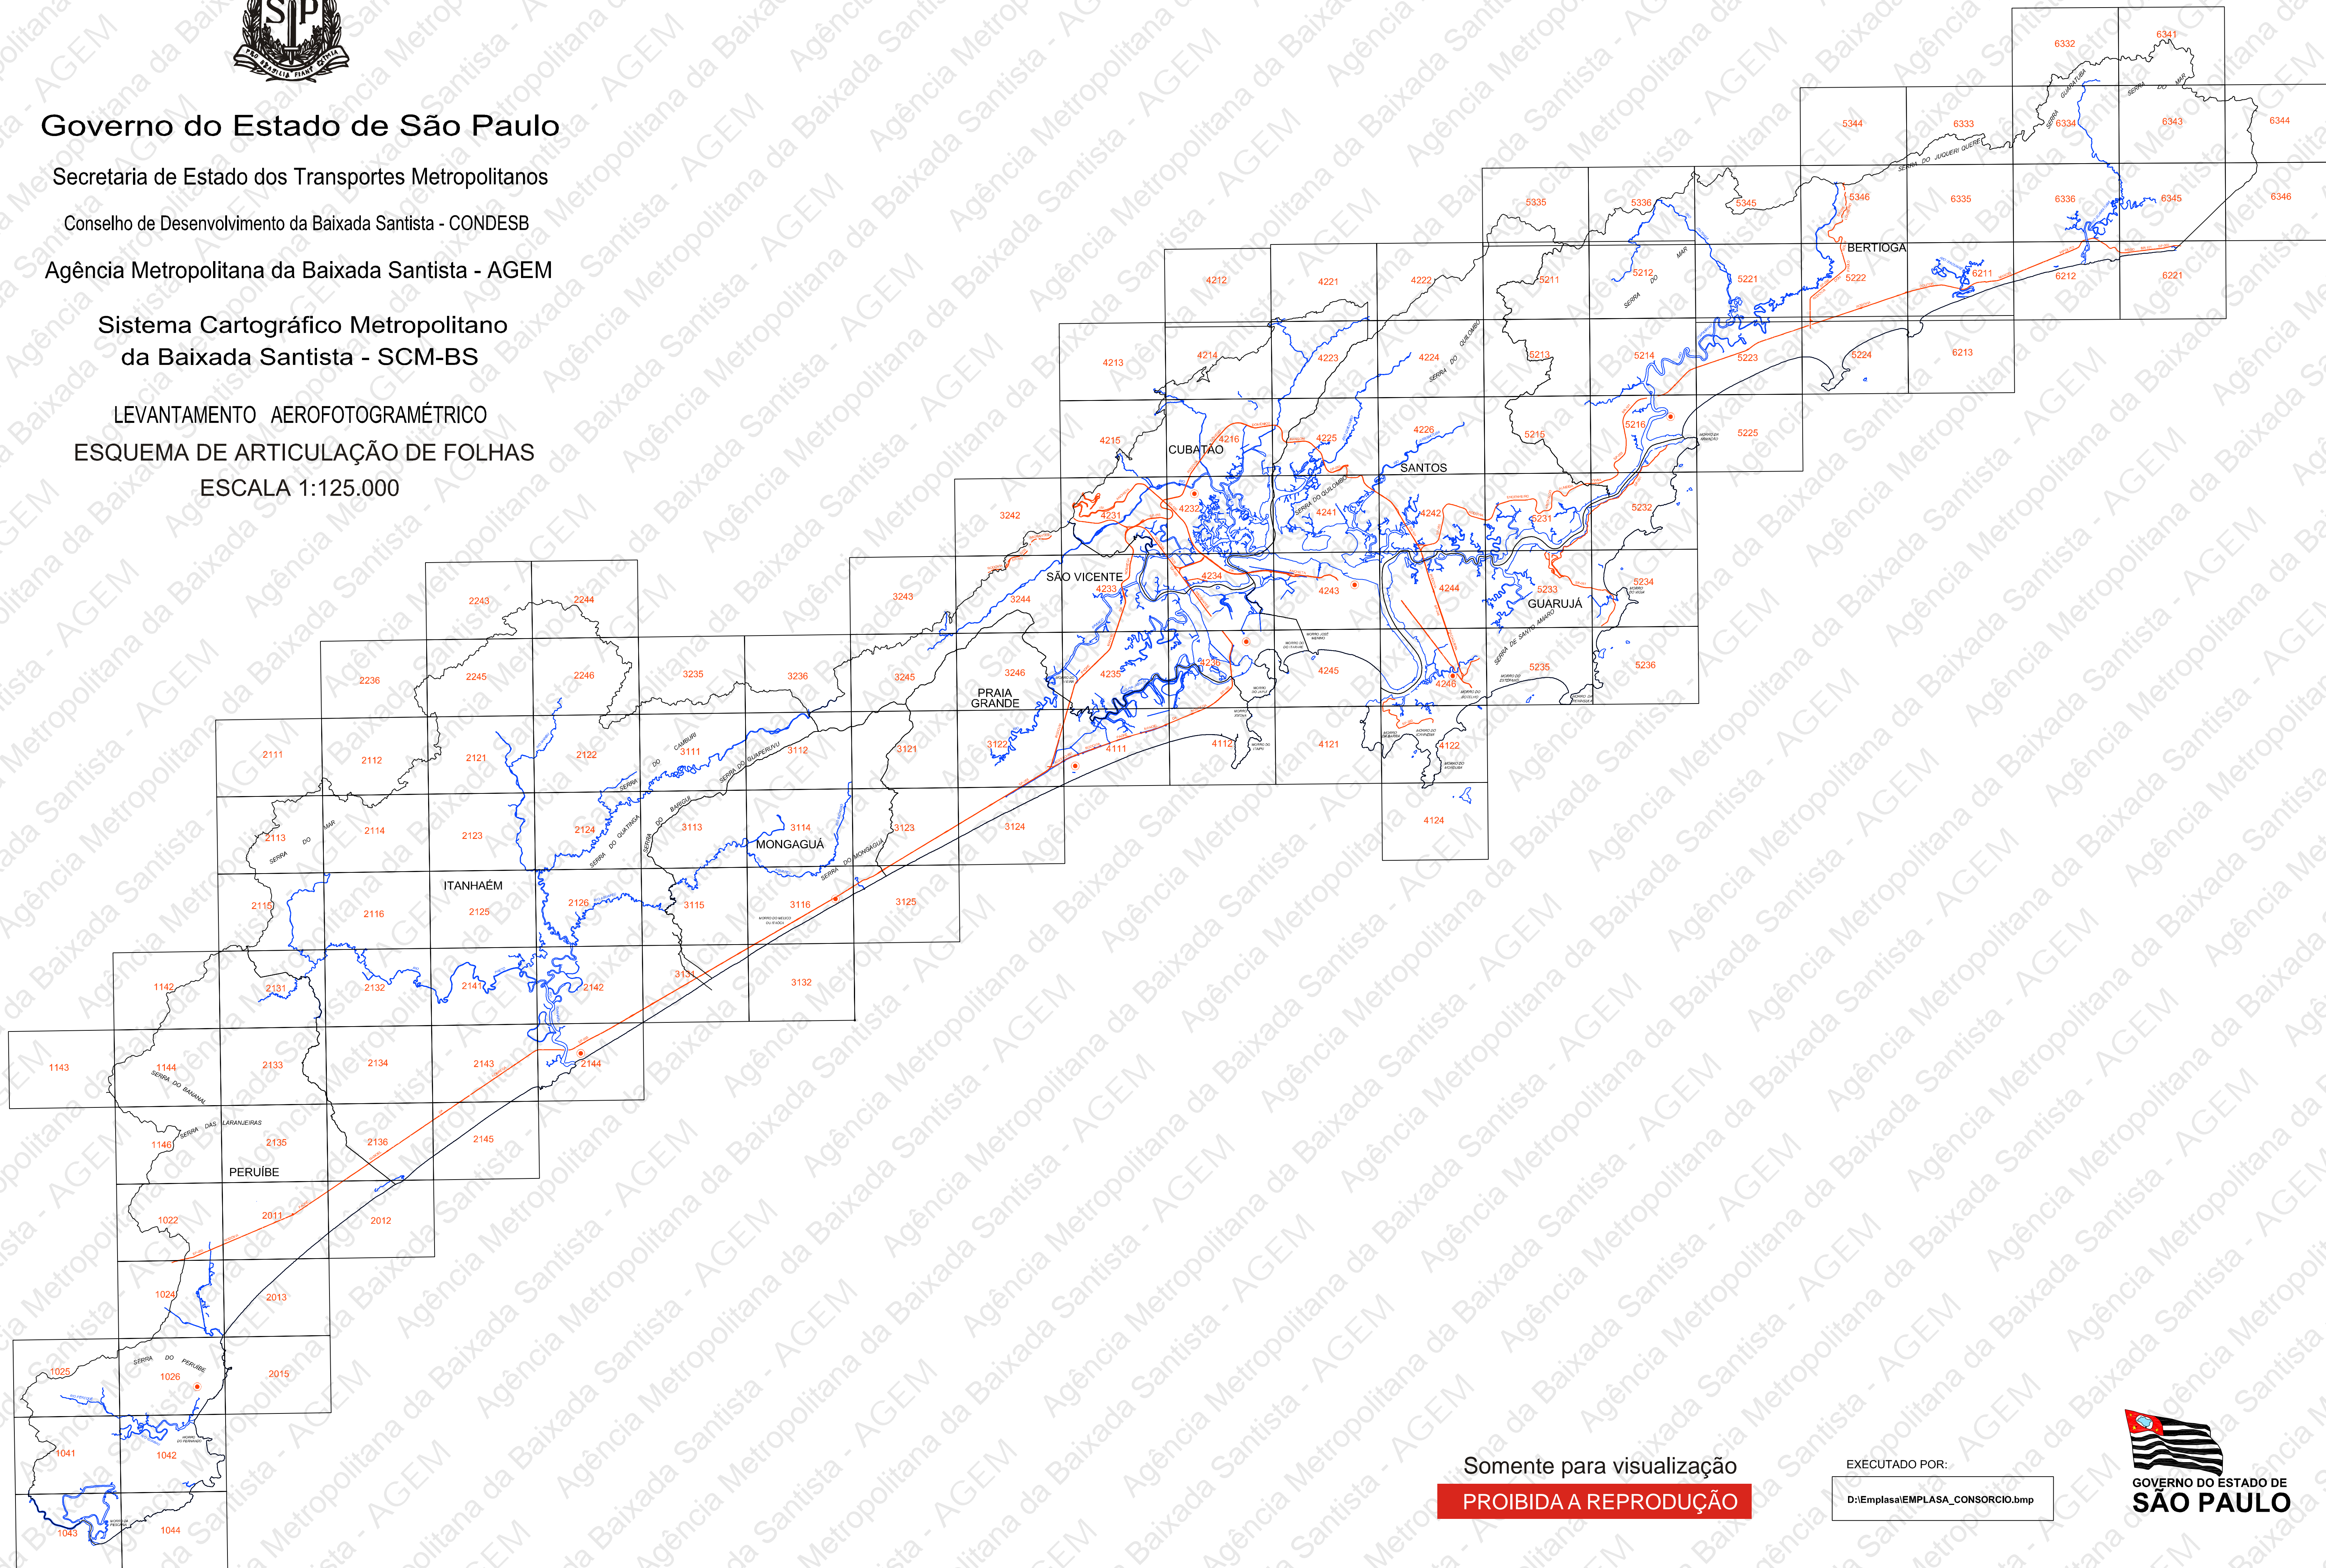

Governo do Estado de São Paulo

Secretaria de Estado dos Transportes Metropolitanos

Conselho de Desenvolvimento da Baixada Santista - CONDESB

Agência Metropolitana da Baixada Santista - AGEM

Sistema Cartográfico Metropolitano da Baixada Santista - SCM-BS

LEVANTAMENTO AEROFOTOGRAMÉTRICO
ESQUEMA DE ARTICULAÇÃO DE FOLHAS
ESCALA 1:125.000

Somente para visualização

PROIBIDA A REPRODUÇÃO

EXECUTADO POR:

D:\Emplasa\EMPLASA_CONSORCIO.bmp

GOVERNO DO ESTADO DE
SÃO PAULO