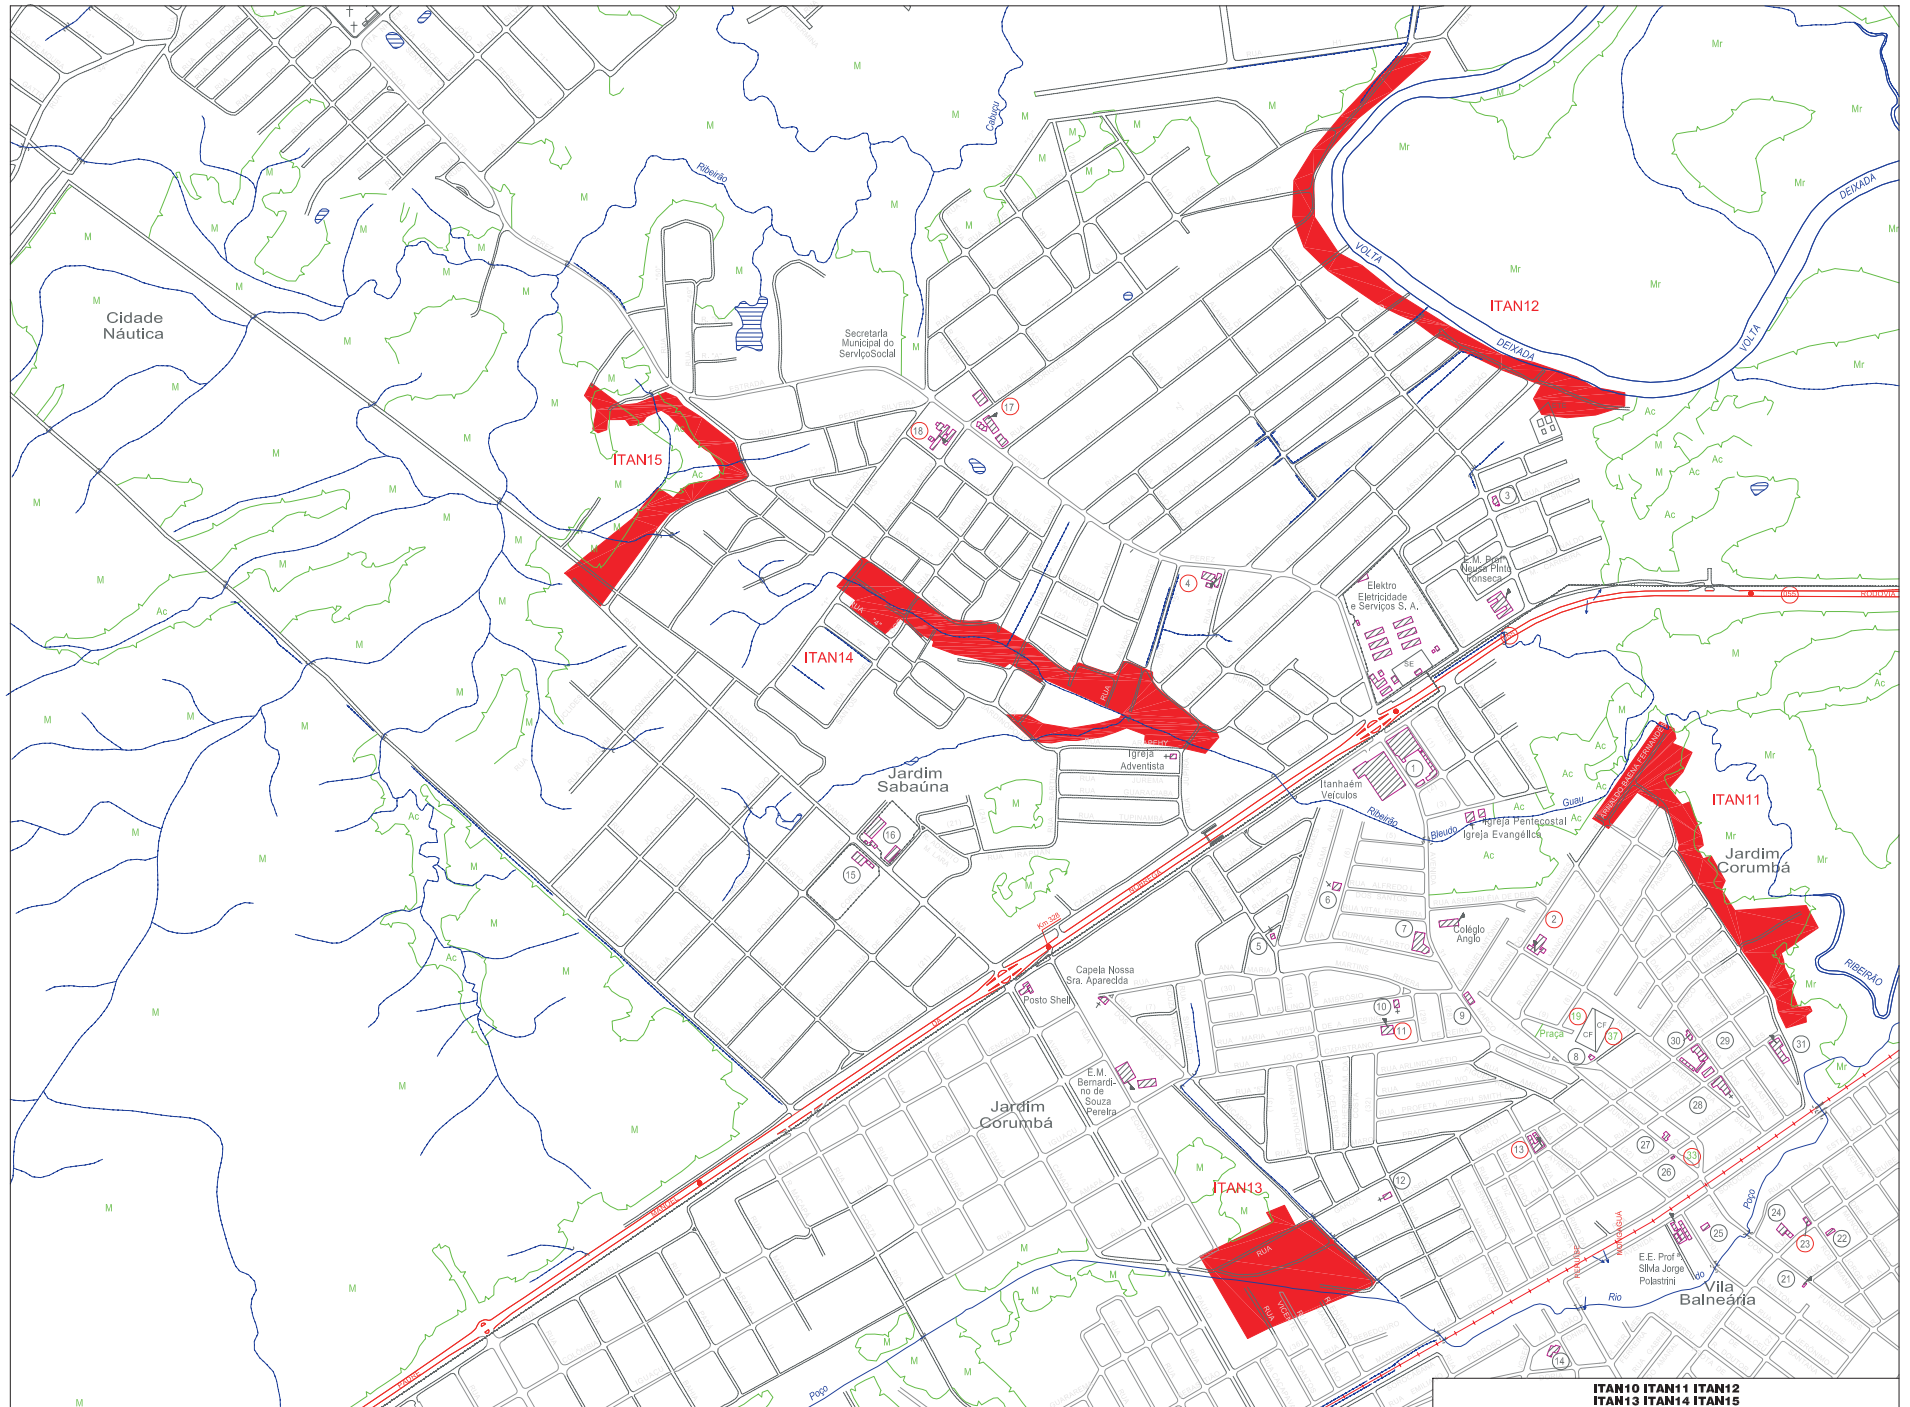

ITAN10 ITAN11 ITAN12
ITAN13 ITAN14 ITAN15

ESCALA (metros)

ITAN10 ITAN11 ITAN12
ITAN13 ITAN14 ITAN15

P.R.I.M.A.H.D.