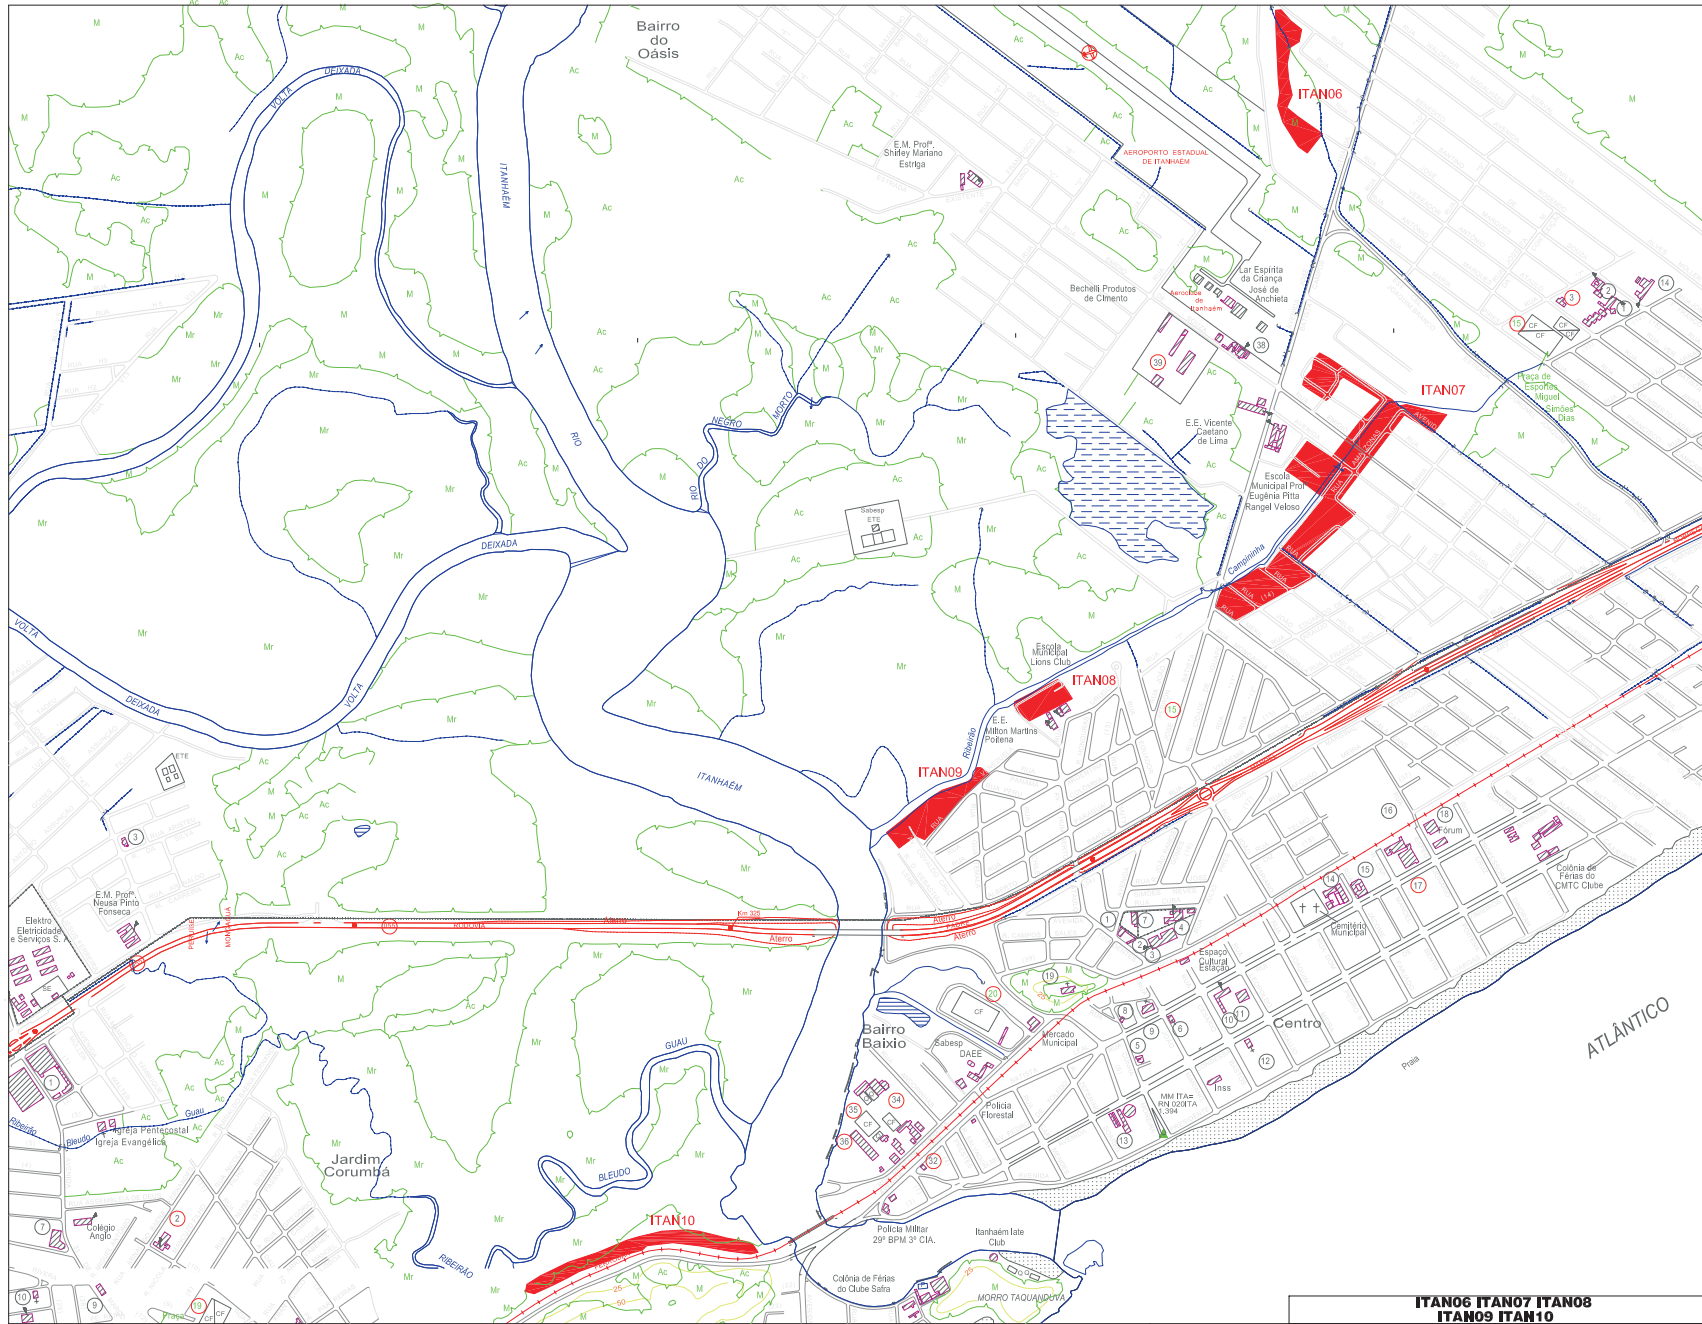

ITANHAÉM

ITANHAÉM
P.R.I.M.A.H.D.
 Programa Regional de Identificação e Monitoramento de Áreas de Risco de Desastres da Prefeitura Municipal de Itanhaém

ITAN01

ITAN01
P.R.I.M.A.H.D.
 Programa Regional de Identificação e Monitoramento de Áreas de Habitação Desconforme da R.M.B.S.

ITAN02 ITAN03 ITAN04 ITAN05

ESCALA (metros)

ITAN02 ITAN03 ITAN04 ITAN05

P.R.I.M.A.H.D.

Programa Regional de Identificação e Monitoramento de Áreas de Habitação Desconforme da R.M.B.S.

ITAN06 ITAN07 ITAN08
ITAN09 ITAN10

**ITAN06 ITAN07 ITAN08
ITAN09 ITAN10
P.R.I.M.A.H.D.**

Programa Regional de Identificação e Manutenção de Áreas de Habitação Desconformo da R.U.B.S.

UNIVERSIDADE DE SÃO PAULO

ITAN10 ITAN11 ITAN12
ITAN13 ITAN14 ITAN15

ESCALA (metros)

ITAN10 ITAN11 ITAN12
ITAN13 ITAN14 ITAN15

P.R.I.M.A.H.D.

Programa Regional de Identificação e Monitoramento de Áreas de Habitação Desconforme da R.M.B.S.