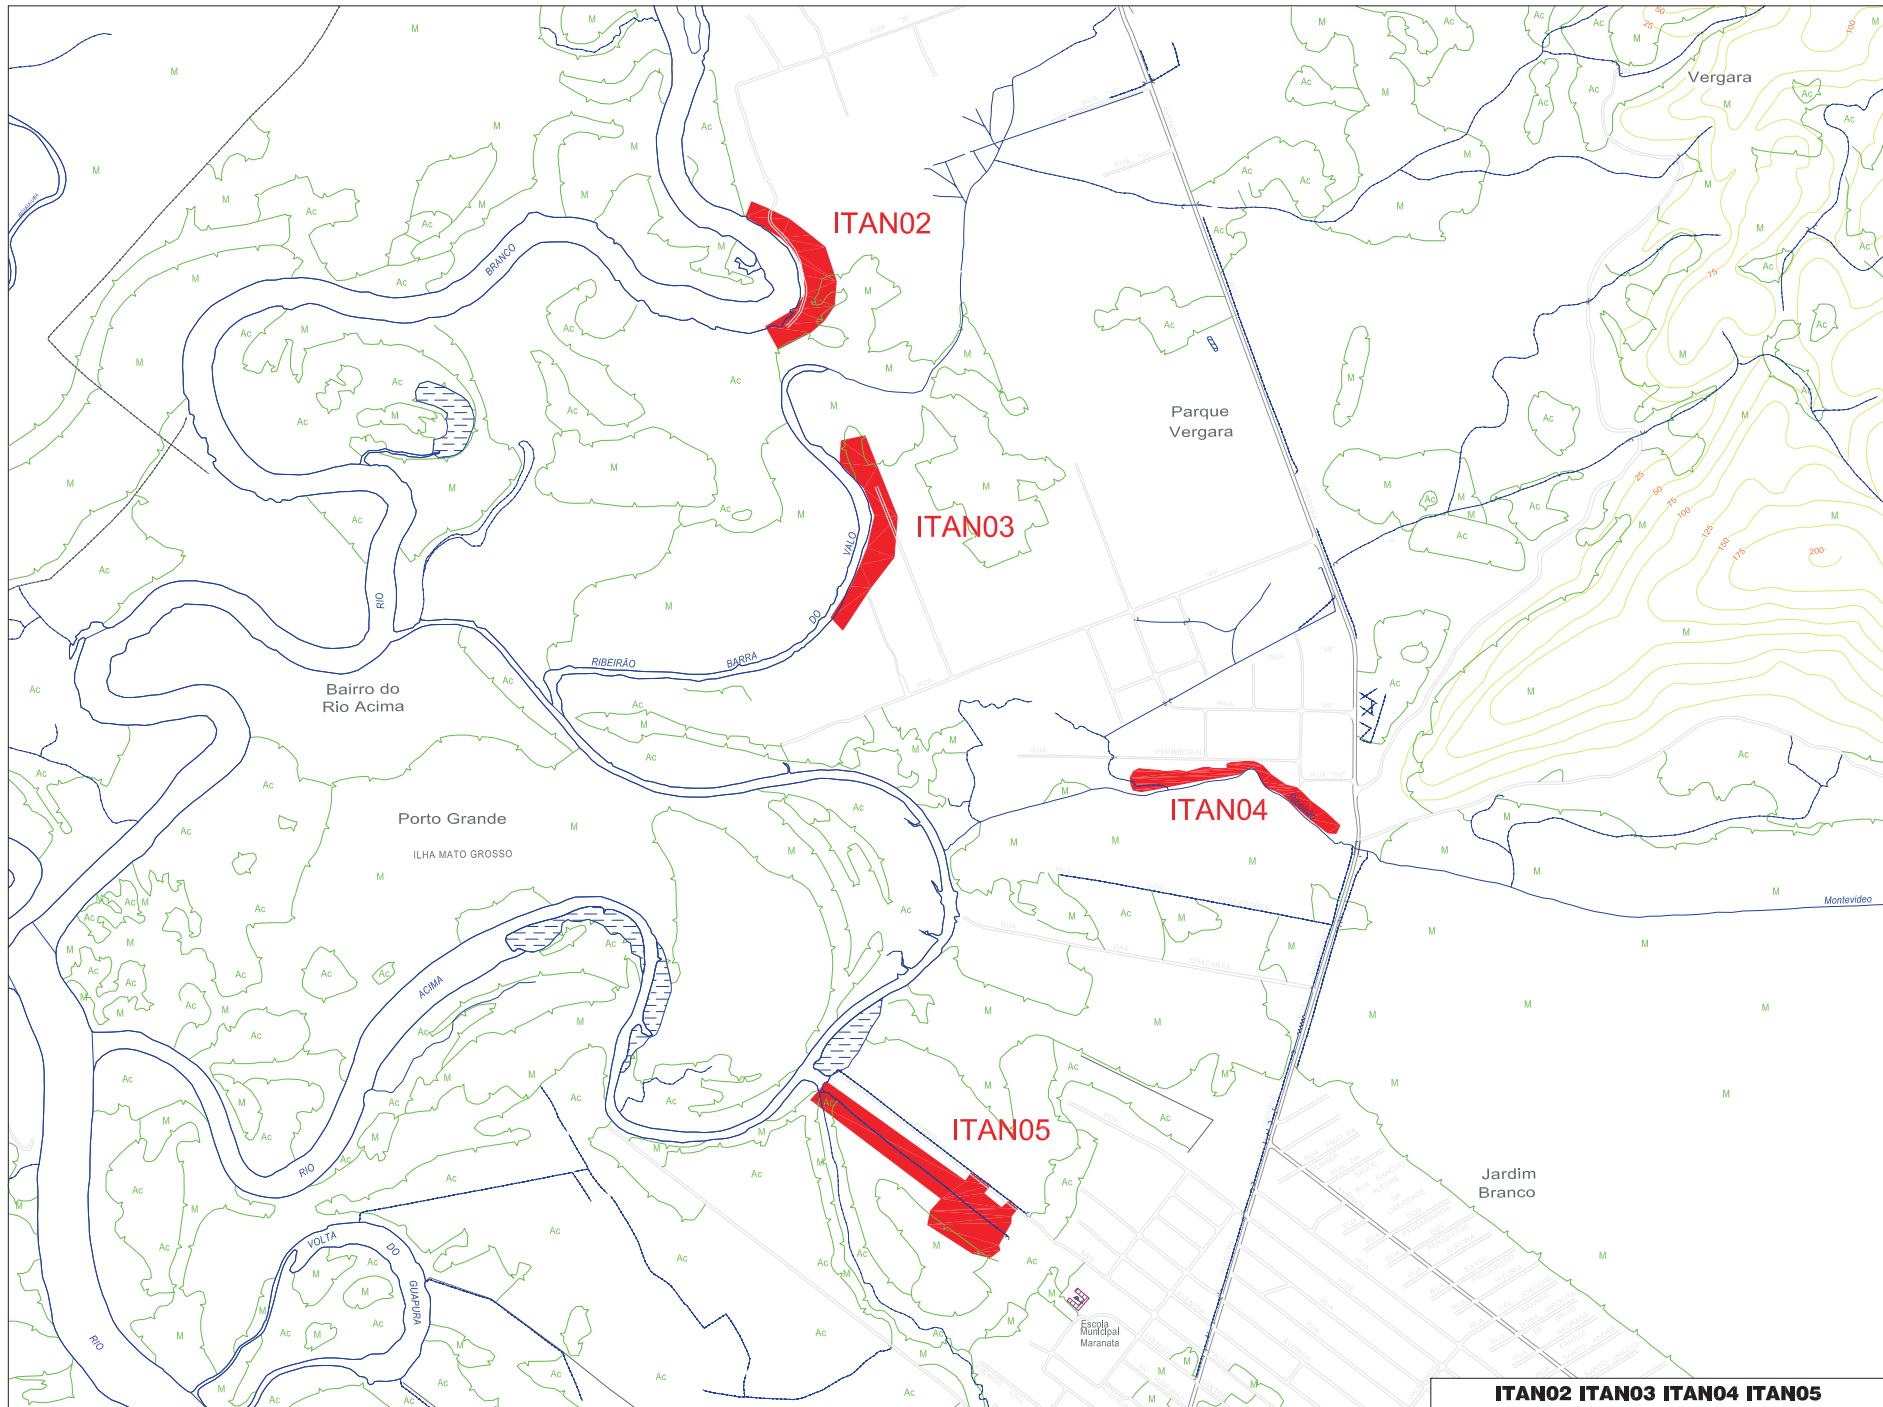

ITAN02 ITAN03 ITAN04 ITAN05

ESCALA (metros)

ITAN02 ITAN03 ITAN04 ITAN05

P.R.I.M.A.H.D.