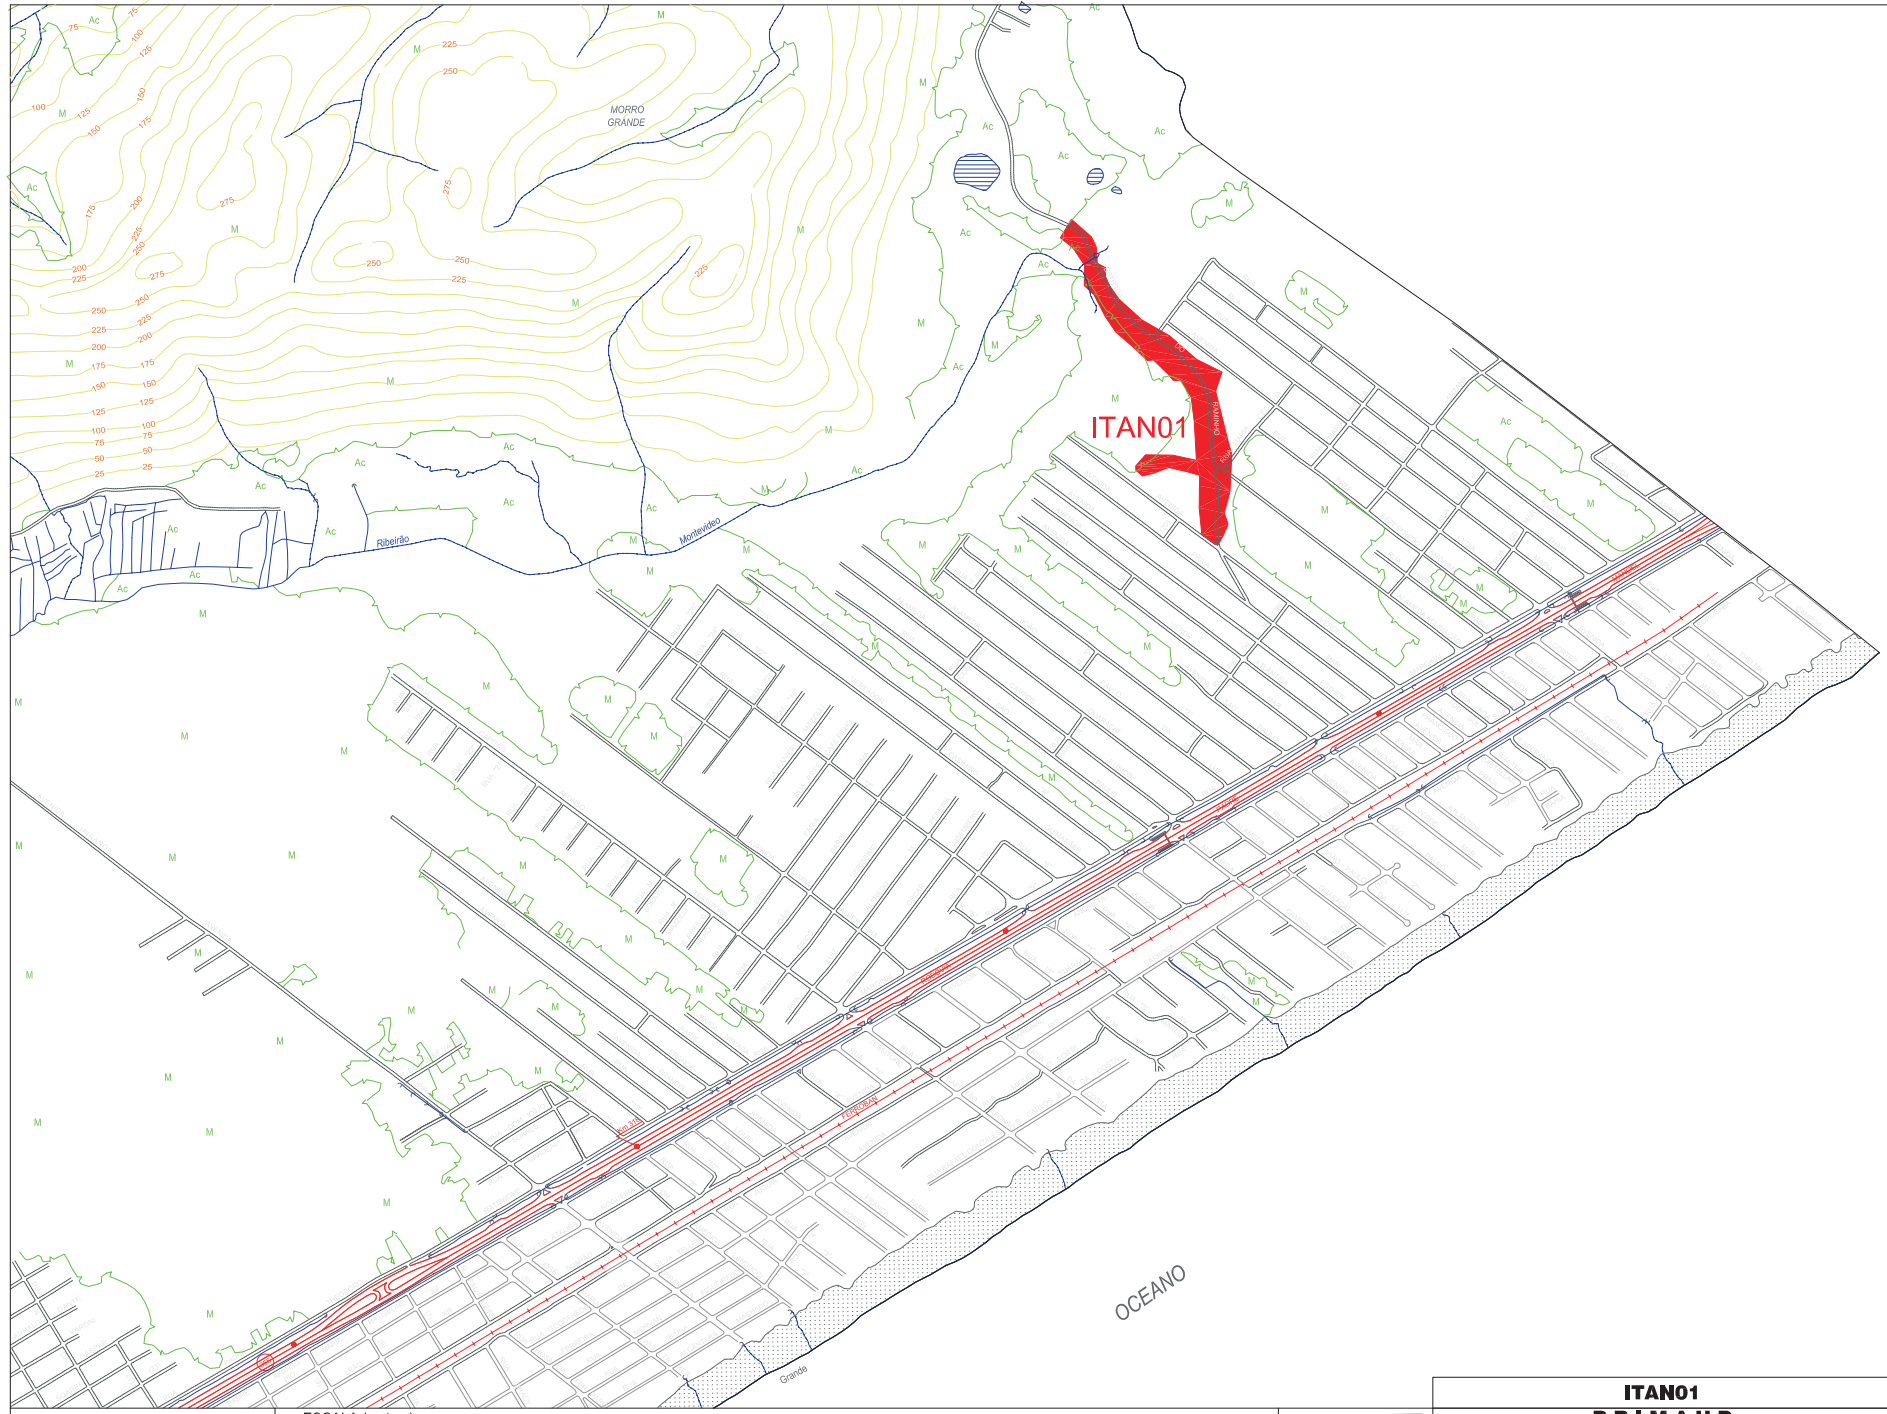

ITANHAÉM

ITANHAÉM
P.R.I.M.A.H.D.
 Programa Regional de Identificação e Monitoramento de Áreas de Risco de Desastres da Prefeitura Municipal de Itanhaém

ITAN01

ITAN01
P.R.I.M.A.H.D.
 Programa Regional de Identificação e Monitoramento de Áreas de Habitação Desconforme da R.M.B.S.

ITAN02 ITAN03 ITAN04 ITAN05

ESCALA (metros)

ITAN02 ITAN03 ITAN04 ITAN05

P.R.I.M.A.H.D.

Programa Regional de Identificação e Monitoramento de Áreas de Habitação Desconforme da R.M.B.S.

ITAN06 ITAN07 ITAN08
ITAN09 ITAN10

ESCALA (metros)

ITAN10 ITAN11 ITAN12
ITAN13 ITAN14 ITAN15

P.R.I.M.A.H.D.

Programa Regional de Identificação e Monitoramento de Áreas de Habitação Desconforme da R.M.B.S.